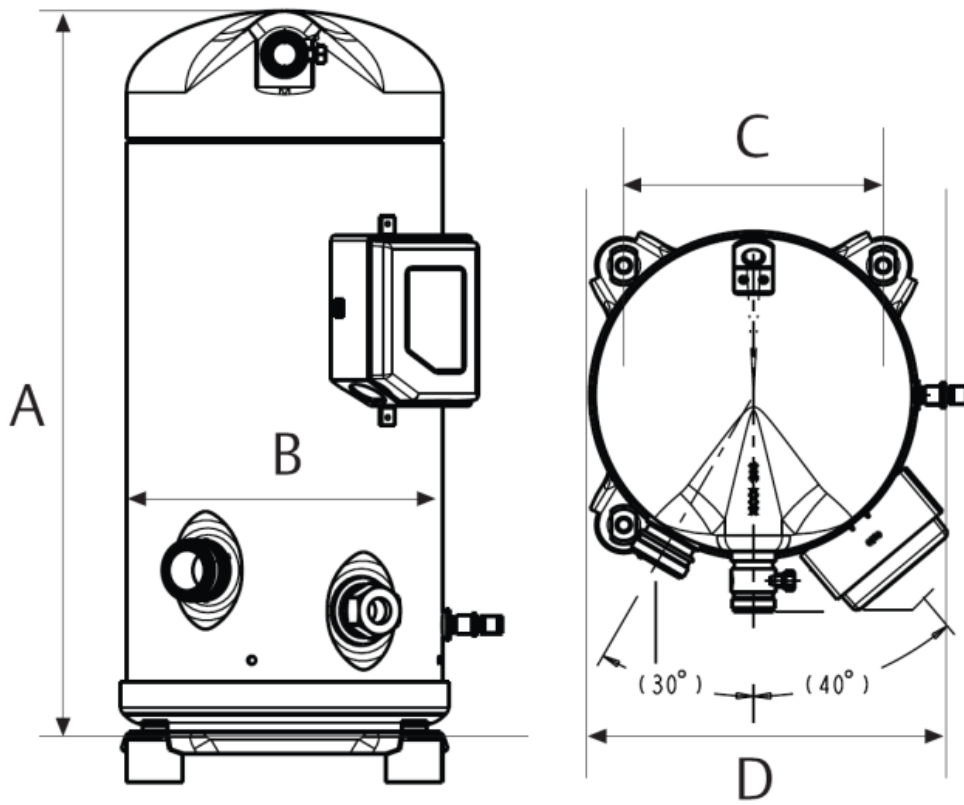

# ZB114KCE-TFD-551

## Размеры

A	552 mm
B	234 mm
C	190 mm
D	264 mm