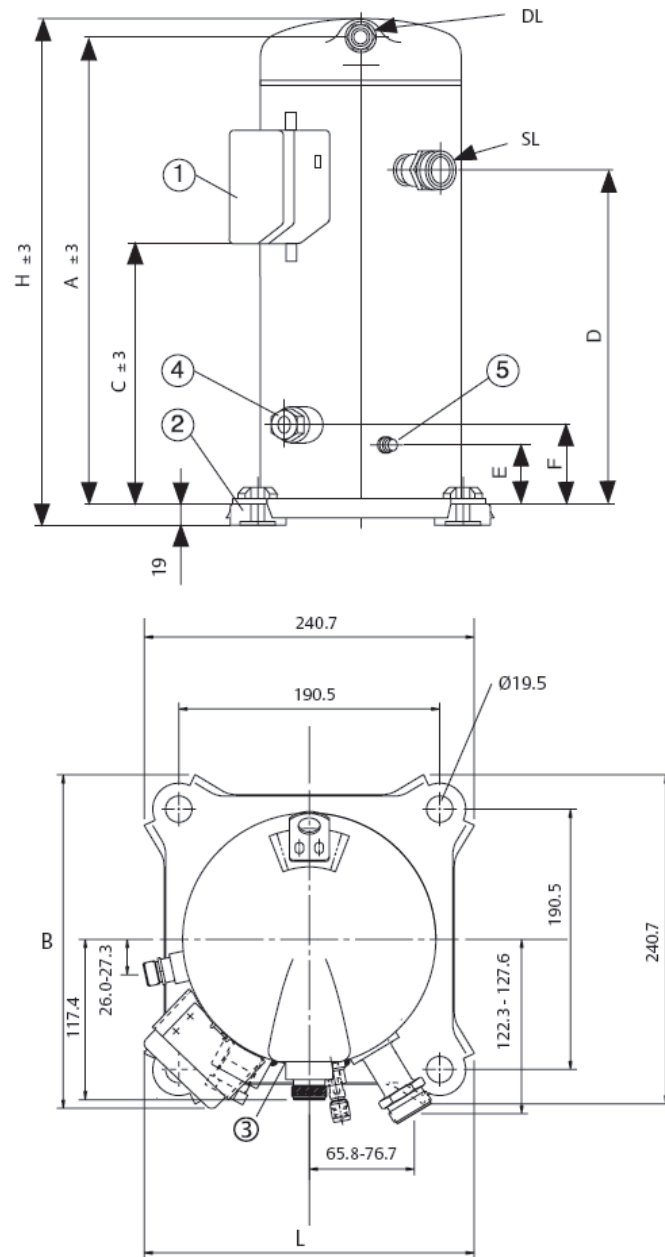

ZB15KCE-TFD-551

Размеры

A	344 mm
B	242 mm
C	202 mm
D	245 mm
E	44 mm
F	69 mm
H	369 mm
L	242 mm