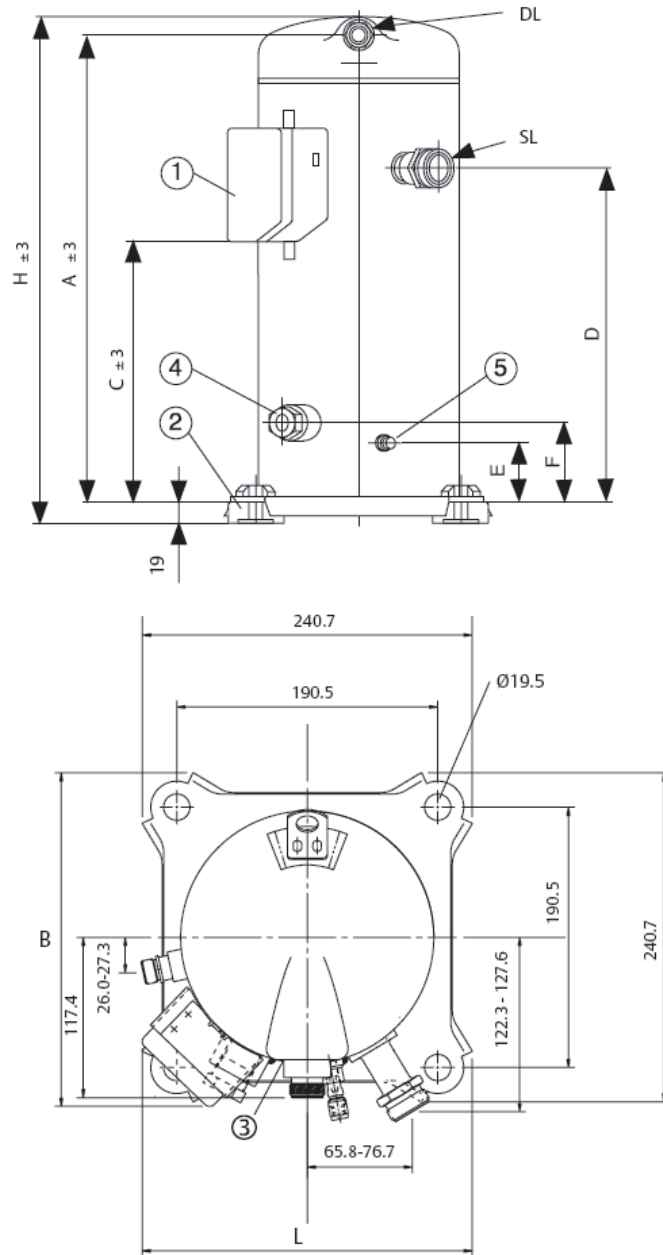

# ZB21KCE-TFD-551

Размеры

|   |        |
|---|--------|
| A | 367 mm |
| B | 244 mm |
| C | 222 mm |
| D | 265 mm |
| E | 50 mm  |
| F | 75 mm  |
| H | 392 mm |
| L | 243 mm |