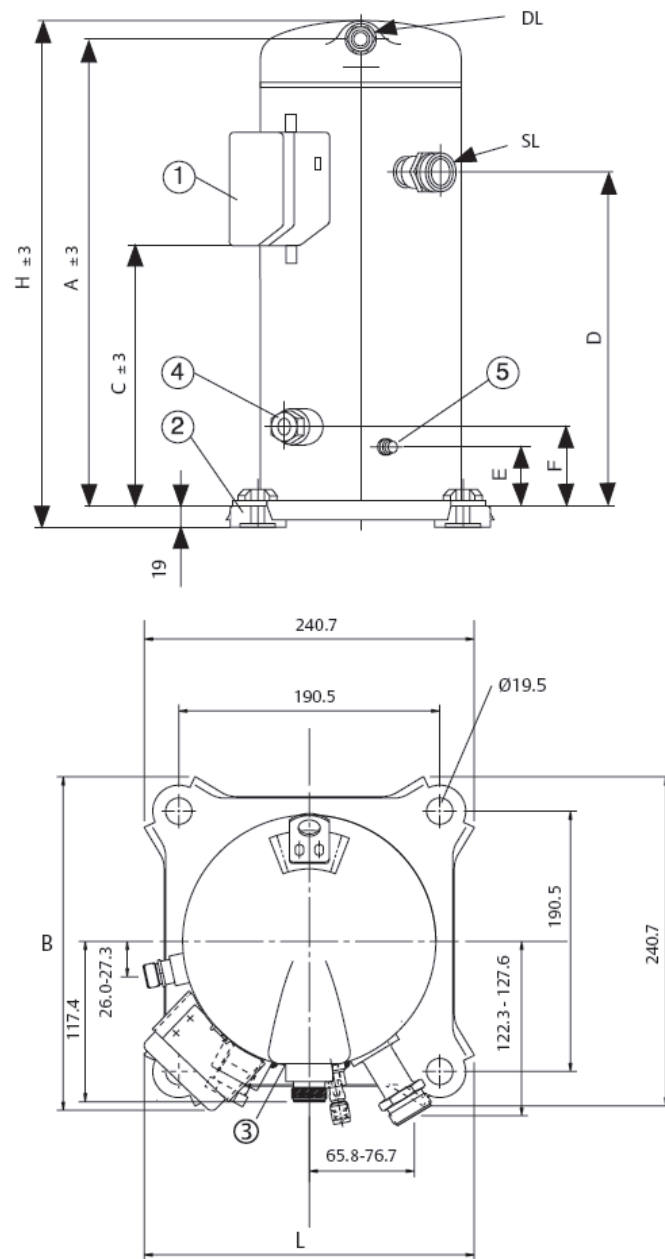

ZB30KCE-TFD-551

Размеры

A	410 mm
B	242 mm
C	233 mm
D	297 mm
E	48 mm
F	81 mm
H	438 mm
L	242 mm