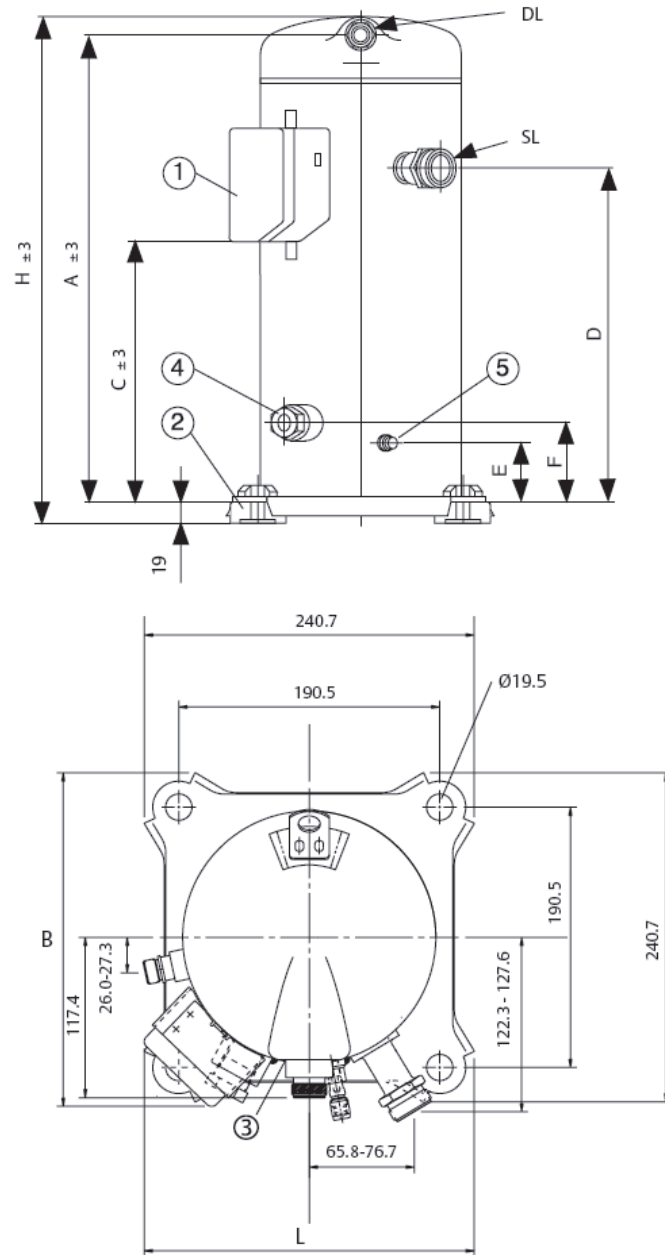

ZB38KCE-PFJ-551

Размеры

A	410 mm
B	242 mm
C	233 mm
D	297 mm
E	48 mm
F	81 mm
H	438 mm
L	242 mm