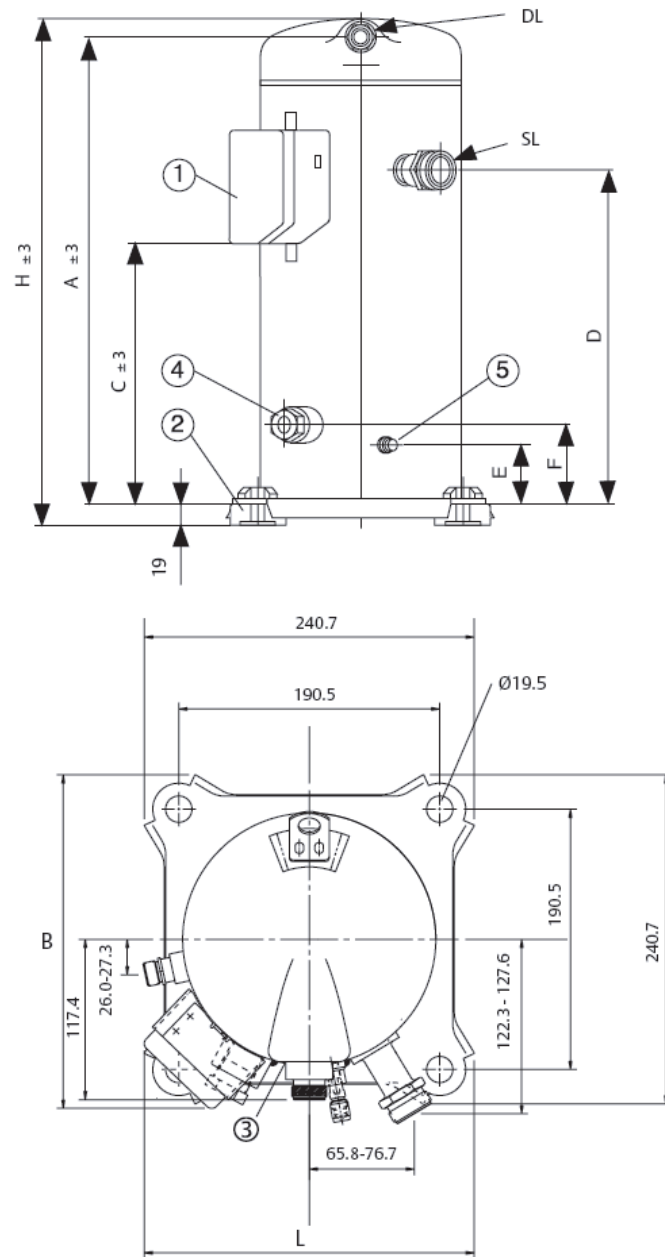

ZB38KCE-TFD-551

Размеры

A	410 mm
B	242 mm
C	233 mm
D	297 mm
E	48 mm
F	81 mm
H	438 mm
L	242 mm