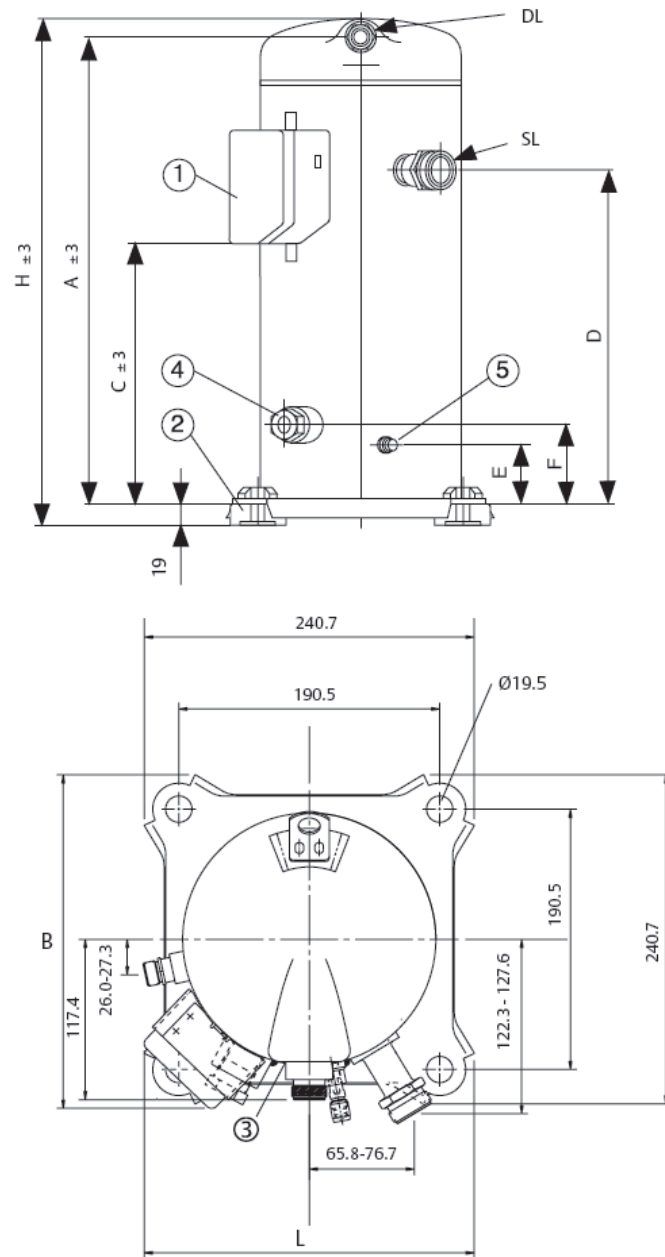

ZB45KCE-TFD-551

Размеры

A	410 mm
B	242 mm
C	233 mm
D	297 mm
E	48 mm
F	81 mm
H	458 mm
L	242 mm