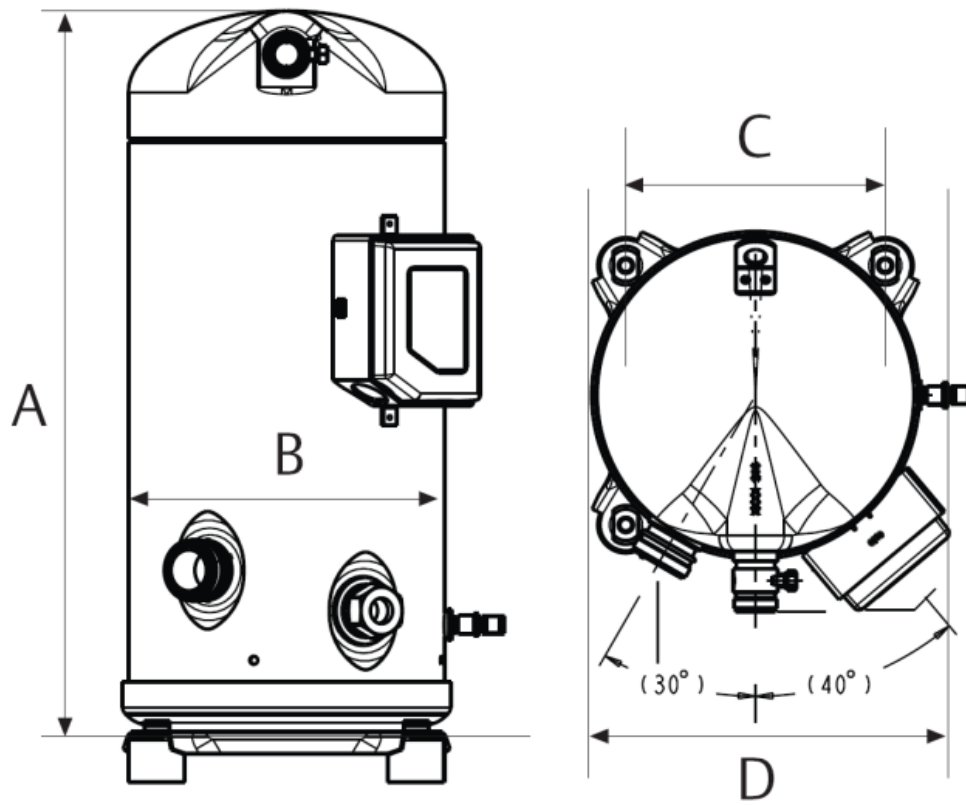

ZB50KCE-TFD-551

Размеры

A	476 mm
B	232 mm
C	190 mm
D	263 mm