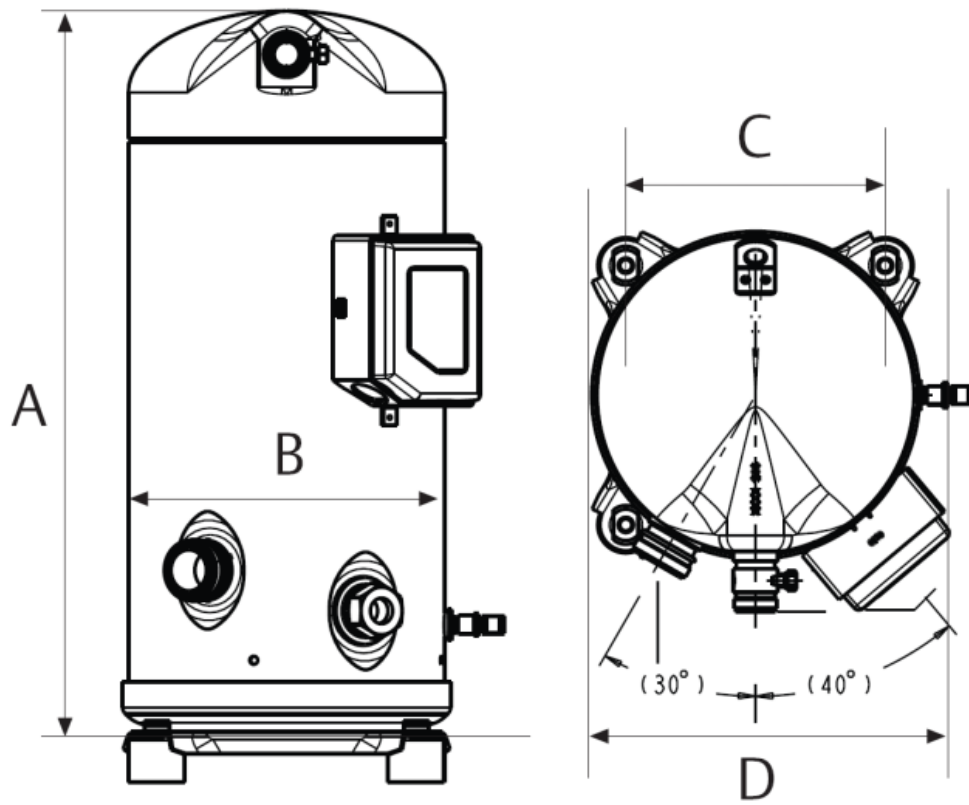

ZB66KCE-TFD-551

Размеры

A	533 mm
B	232 mm
C	190 mm
D	264 mm