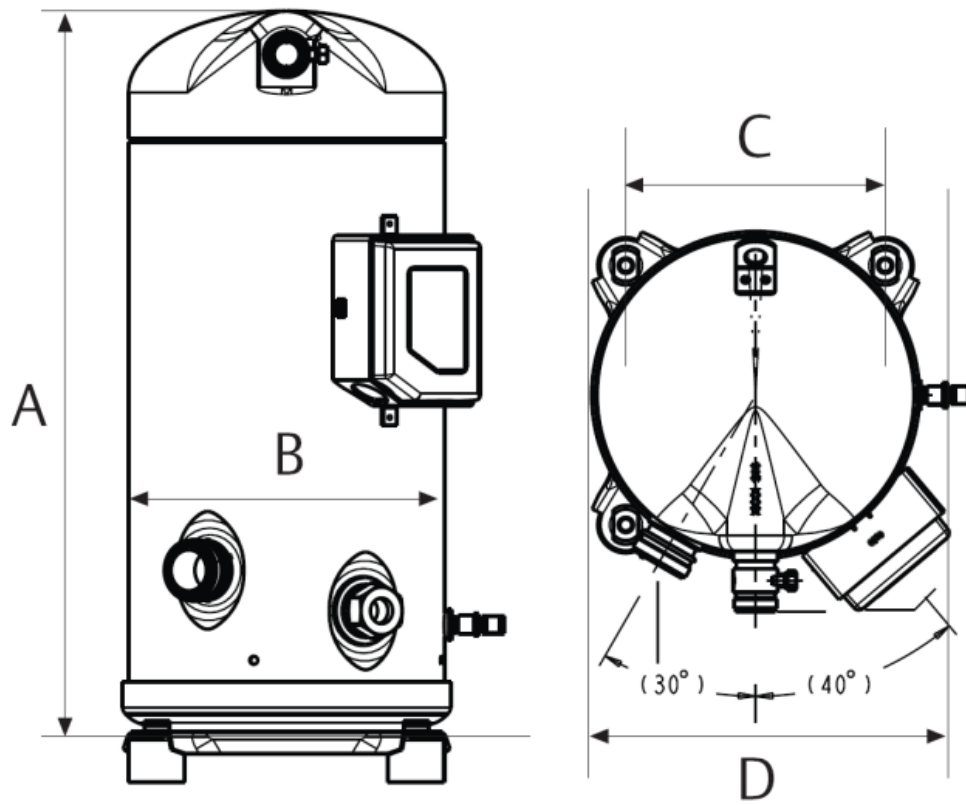

ZB76KCE-TFD-551

Размеры

A	533 mm
B	232 mm
C	190 mm
D	263 mm