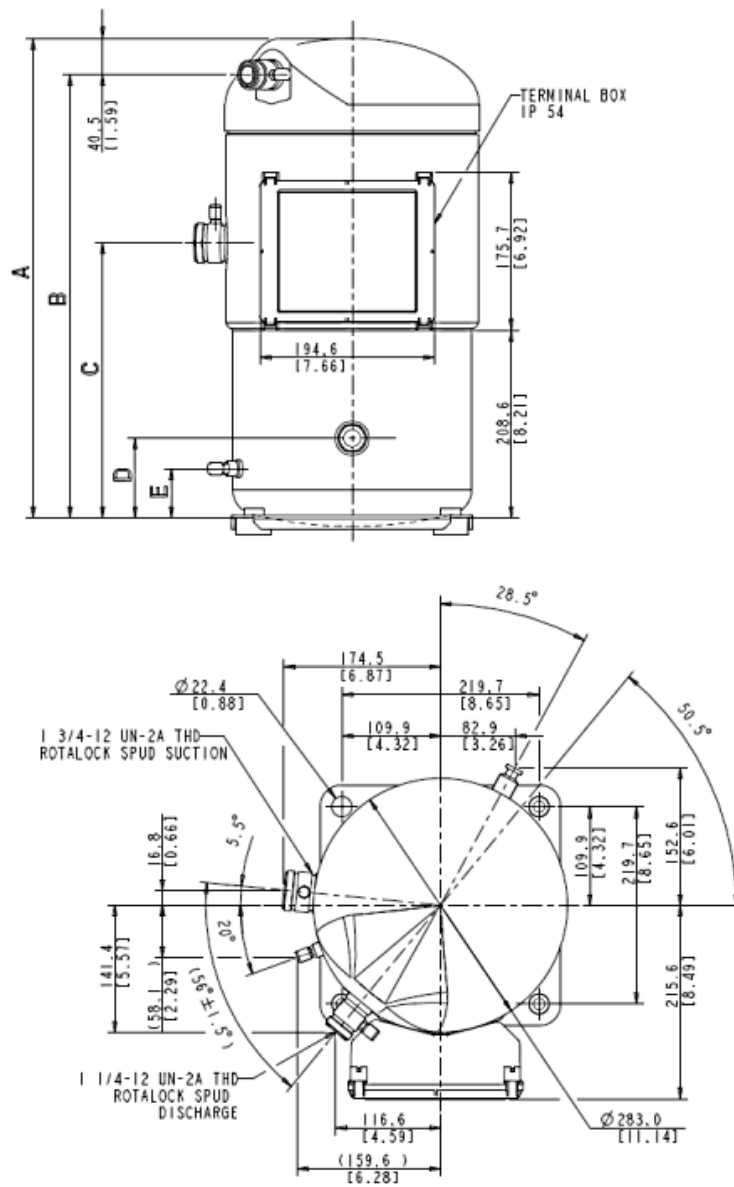

чертеж ZF24K4E-TWD-551

A	524,8 mm
B	484,3 mm
C	305,6 mm
D	88,4 mm
E	54,5 mm
F	358,8 mm