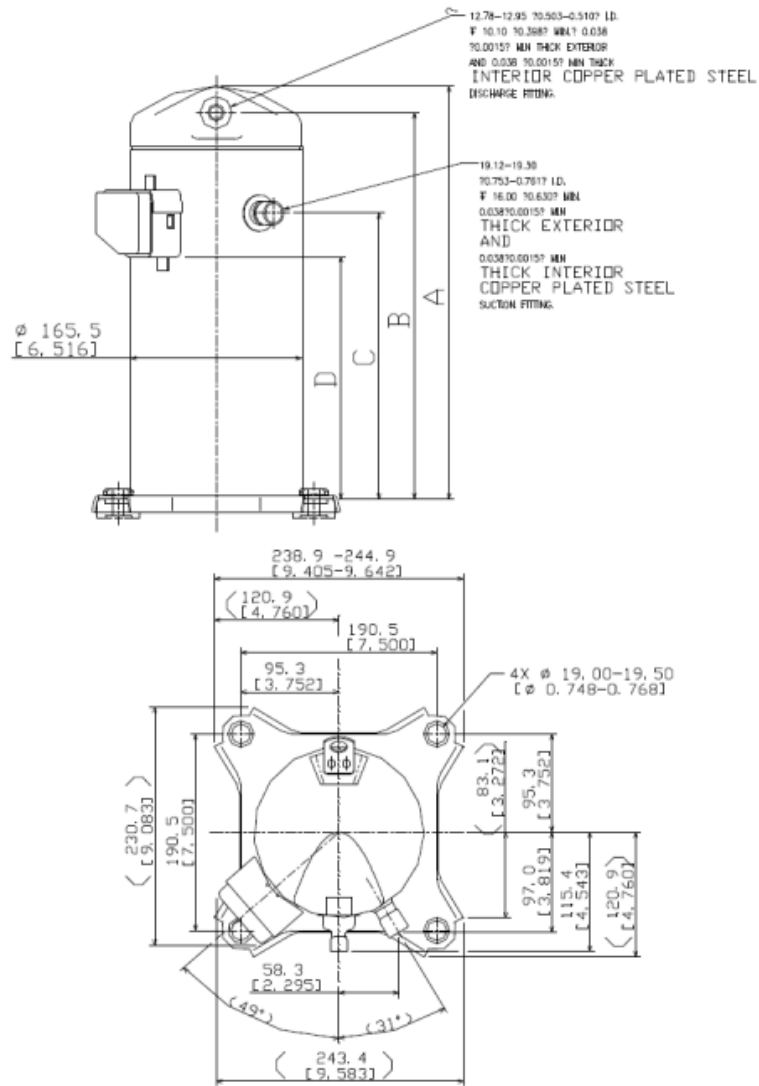

Модель: ZR28K3TFD

A	363 mm
B	338 mm
C	245 mm
D	202 mm