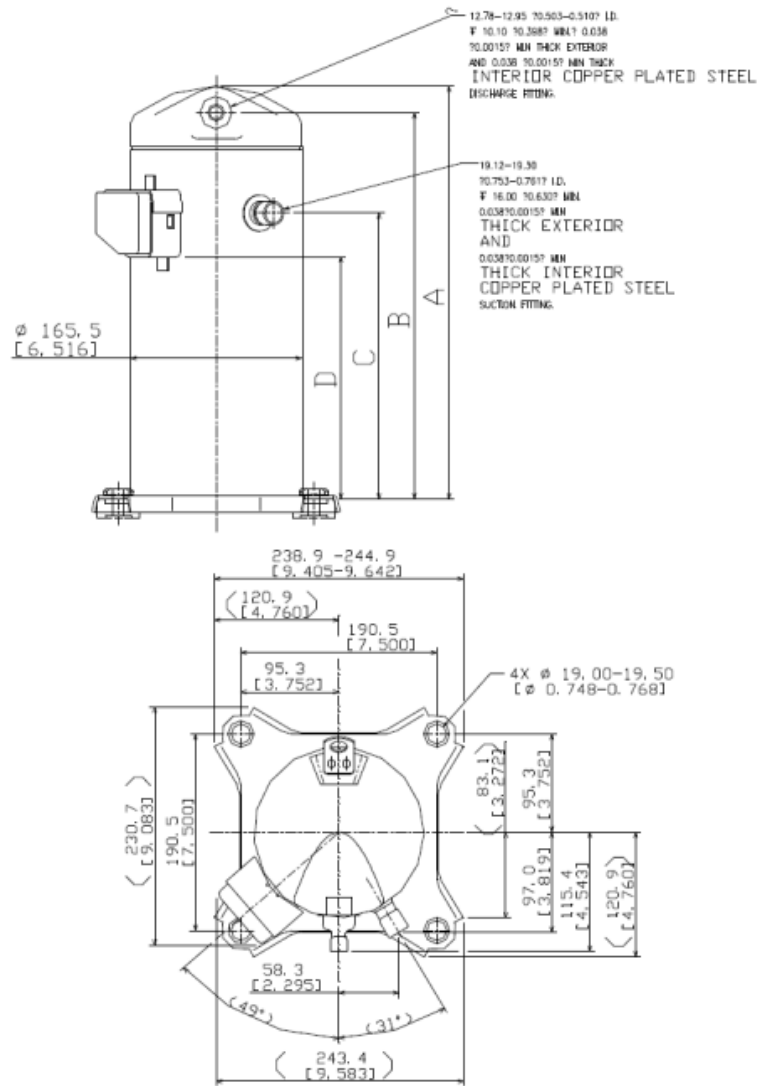

ZR28K3E-TFD

- A 363 mm
- B 338 mm
- C 245 mm
- D 202 mm