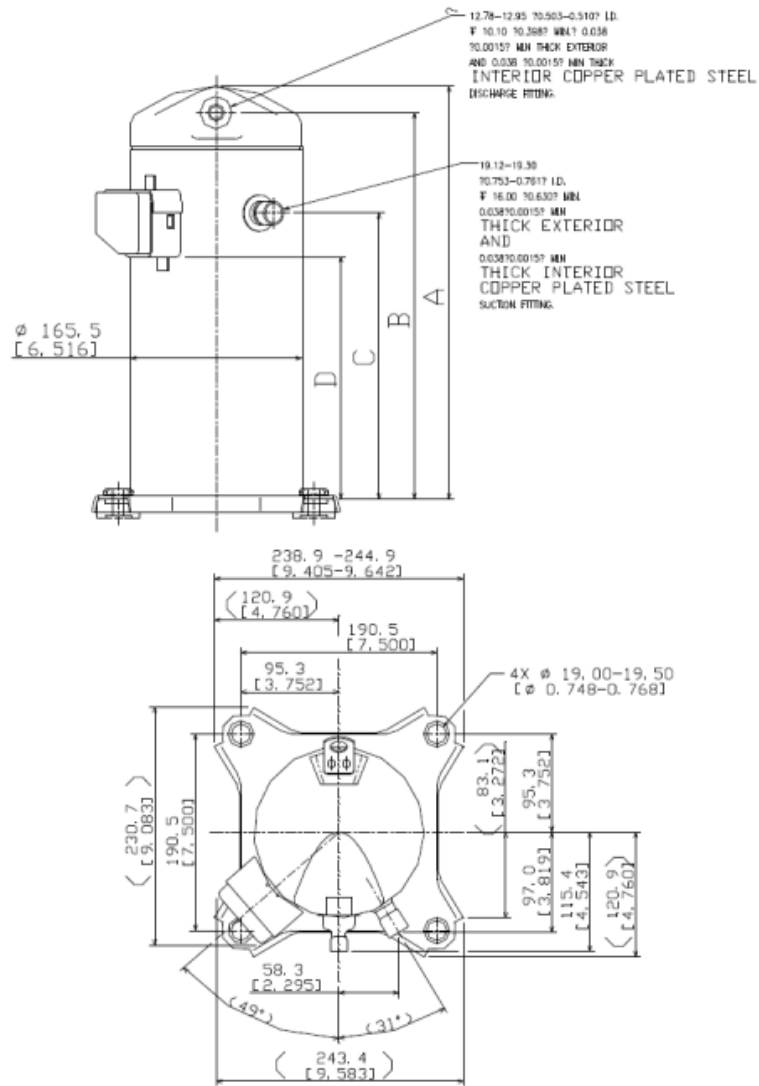

# Модель: ZR34K3TFD

A	386 mm
B	361 mm
C	264 mm
D	222 mm

# Модель: ZR34K3-TFD

Снимок

---