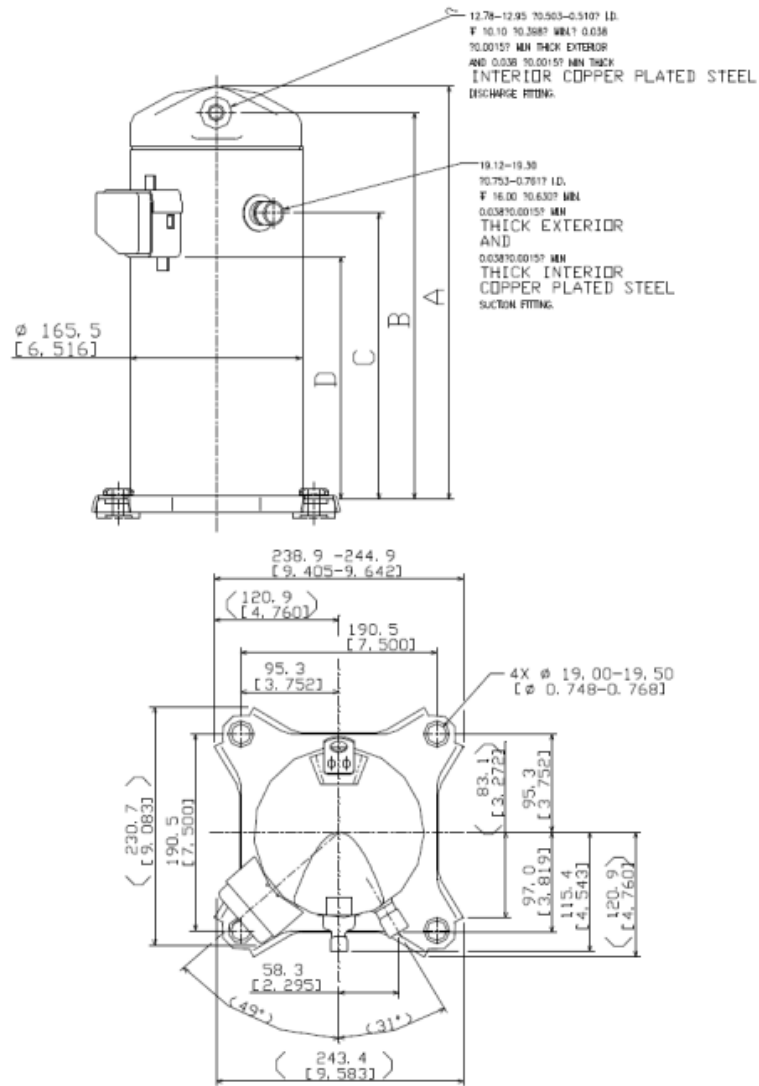

Модель: ZR40K3E-PFJ

Размеры

A	400 mm
B	375 mm
C	277 mm
D	235 mm