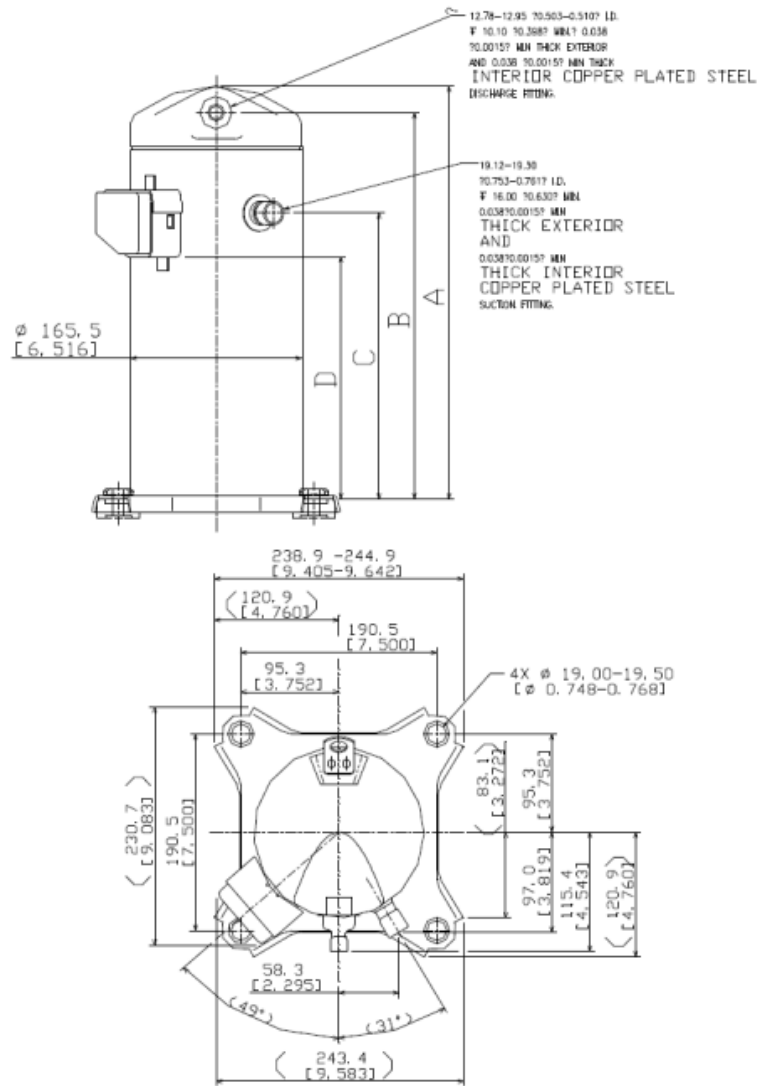

Модель: ZR40K3TFD

- A 400 mm
- B 375 mm
- C 277 mm
- D 235 mm

Модель: ZR40K3-TFD

Снимок