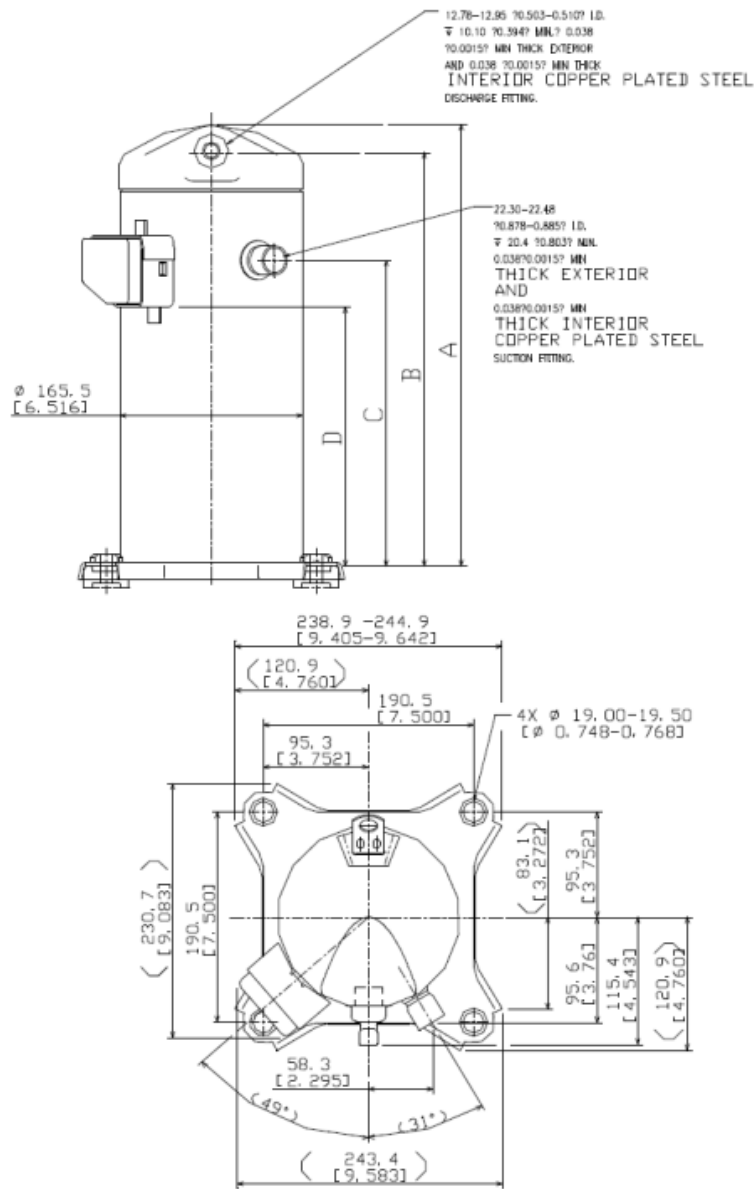

# Модель: ZR48K3ETFD

- A 417 mm
- B 392 mm
- C 294 mm
- D 252 mm