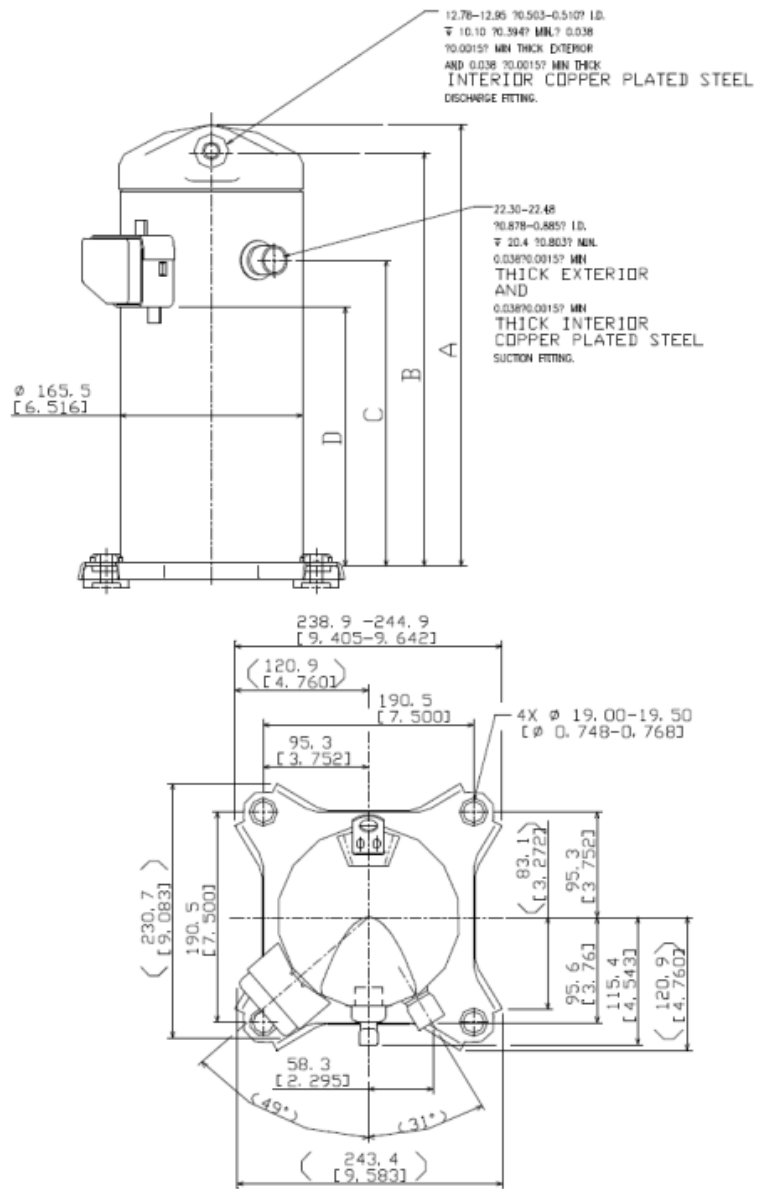

чертеж ZR48K3TFD

A	417 mm
B	392 mm
C	294 mm
D	252 mm

Модель: ZR48K3-TFD

Снимок