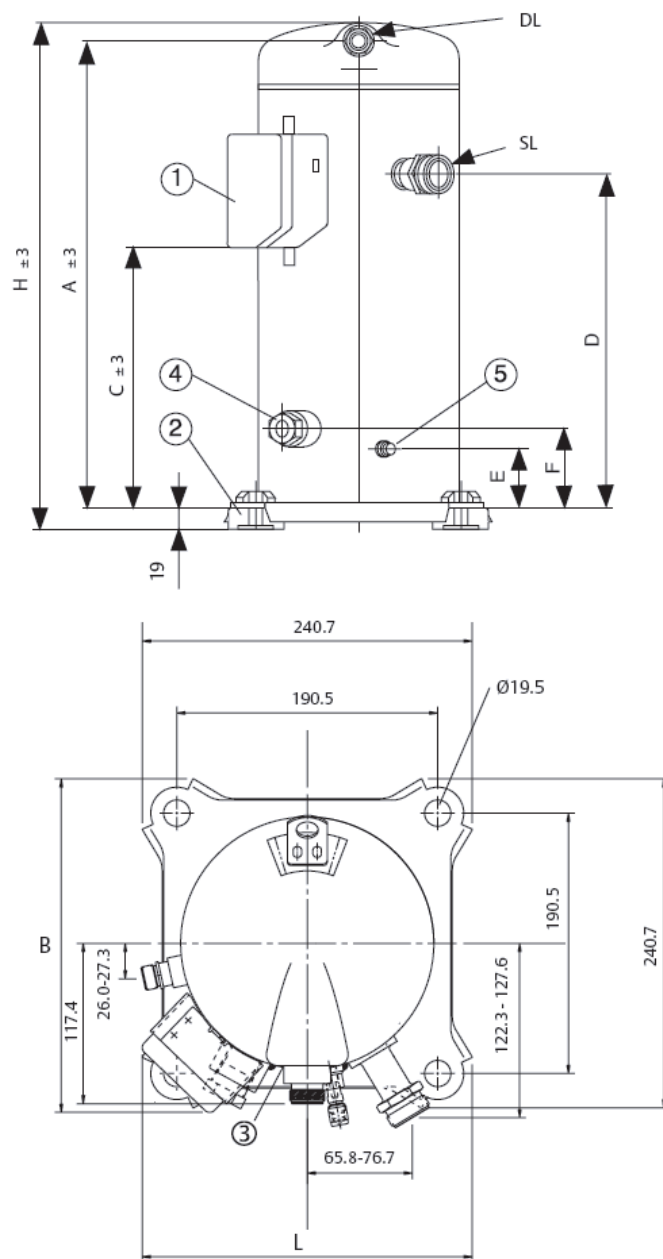

ZB29KCE-TFD-551

Размеры

A	410 mm
B	242 mm
C	233 mm
D	297 mm
E	48 mm
F	81 mm
H	438 mm
L	242 mm