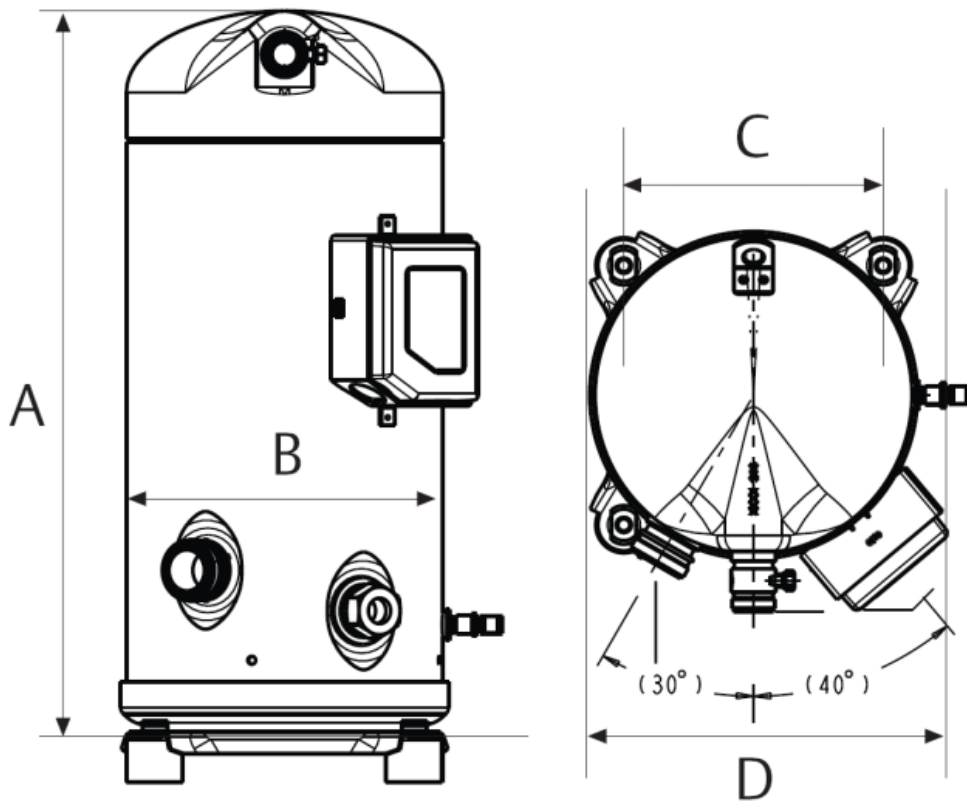

ZB95K5E-TFD-567

Размеры

A	552 mm
B	234 mm
C	190 mm
D	264 mm