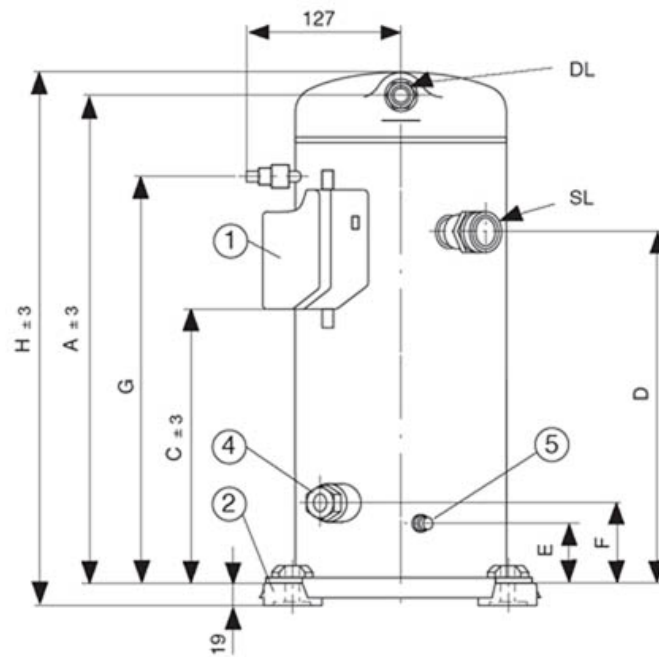

чертеж ZF11K4E-TFD-551

| | |
|----|----------------|
| A | 380,3 mm |
| C | 232,1-238,1 mm |
| C1 | -- mm |
| D | 277,3 mm |
| E | 49,6 mm |
| F | 75,1 mm |
| G | 316,2 mm |