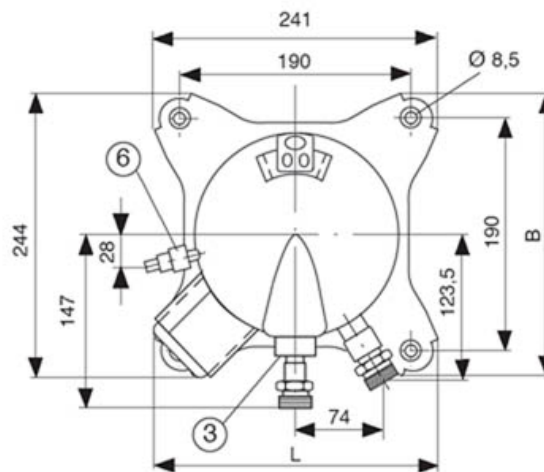

чертеж ZF11K4E-TFD-551

| | |
|----|----------------|
| A | 380,3 mm |
| C | 232,1-238,1 mm |
| C1 | -- mm |
| D | 277,3 mm |
| E | 49,6 mm |
| F | 75,1 mm |
| G | 316,2 mm |